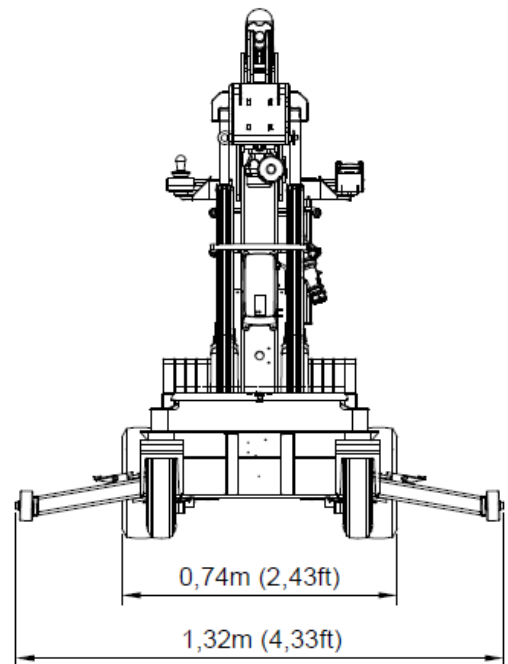

SLI208 INDUSTRY

Tekniske specifikationer

Løftekapacitet arm ind/ud	200/185kg
Løftehøjde	2,30m
Udskud af arm	500mm
Kip af åg	54° tilbage / 100° frem
Sideforskydning	-
Ladestrøm	230V / 110V
Opladningstid	Ca. 8 timer
Driftstid pr. opladning	Op til 10 timer
Baghjulstræk	2 x 1200W
Bredde	0,72m
Egenvægt	460kg