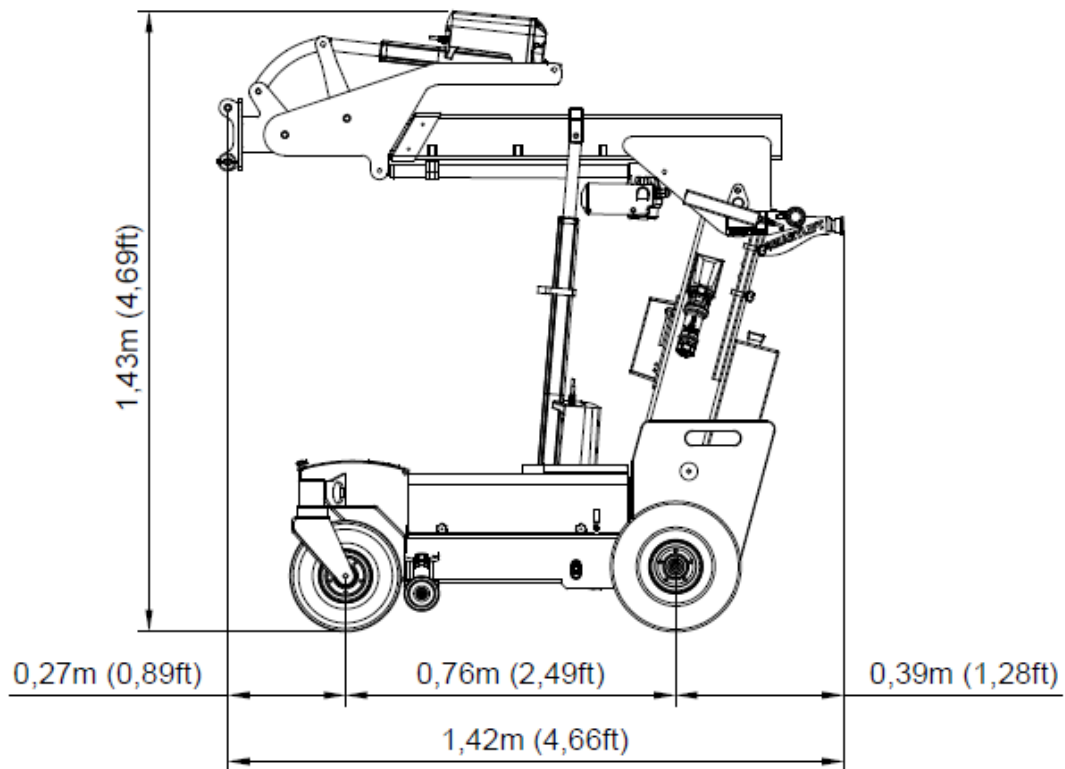

SLI208 INDUSTRY

Tekniske specifikationer

Løftekapacitet arm ind/ud	200/185kg
Løftehøjde	2,30m
Udskud af arm	500mm
Kip af åg	54° tilbage / 100° frem
Sideforskydning	-
Ladestrøm	230V / 110V
Opladningstid	Ca. 8 timer
Driftstid pr. opladning	Op til 10 timer
Baghjulstræk	2 x 1200W
Bredde	0,72m
Egenvægt	460kg